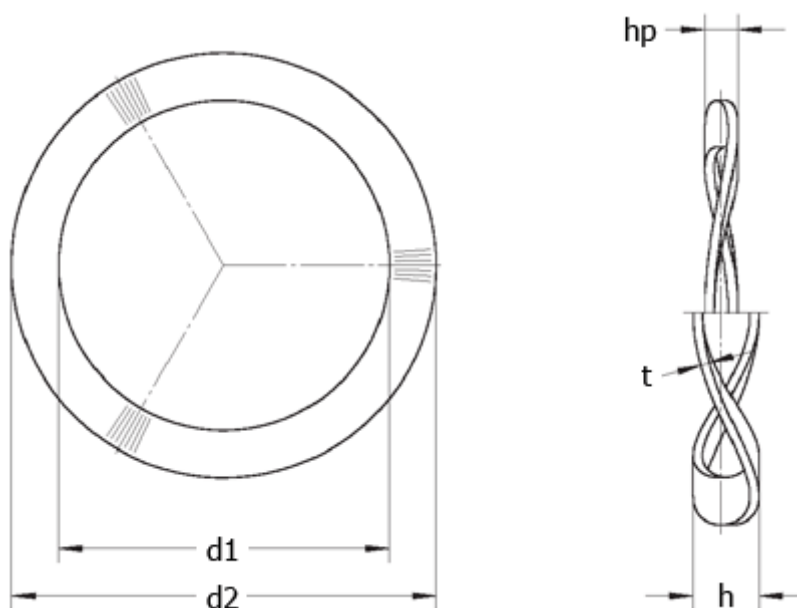

Varenummer: 22014112
Beskrivelse: Bølgefjeder L&M 124x114x0,6 K2
for leje : 6016, 6214, 16016

Mål

Bølger = 7
d1 = 111.70
d2 = 121.70
F (N) ved h_p = 460.0
For leje = 6016, 6214, 16016
h = 4.8
 h_p = 2.10
t = 0.60